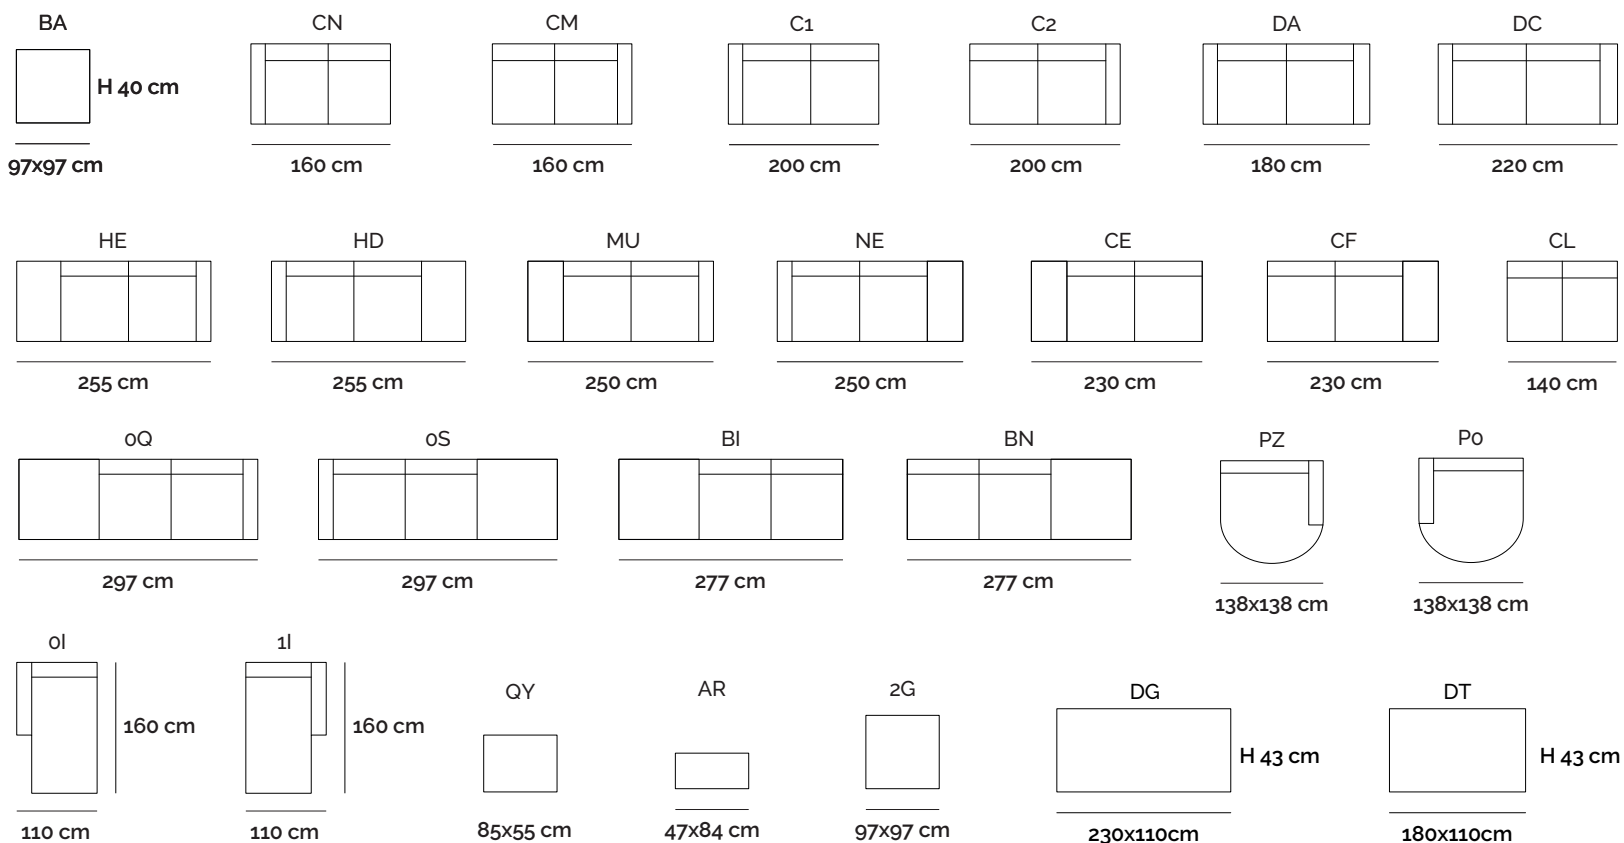

ALTRE INFORMAZIONI:

gli elementi terminali dei modelli 4002 e 402S non hanno il cuscino seduta

vassoio in wenge: 47x97 codice AR, vassoio 97x97 codice 2G

vassoio AR: modelli 4002 e 402S elementi MU-NE-CE-CF

vassoio 2G: modelli 4002 e 402S elementi 0Q-0S-BI-BN

HD-HE: sono compresi due cuscini schienale 50x50

PZ-Po: sono compresi due cuscini schienale 50x50 e uno 40x40

ELEMENTI FISSI

Immagini e dati tecnici da intendersi a titolo indicativo