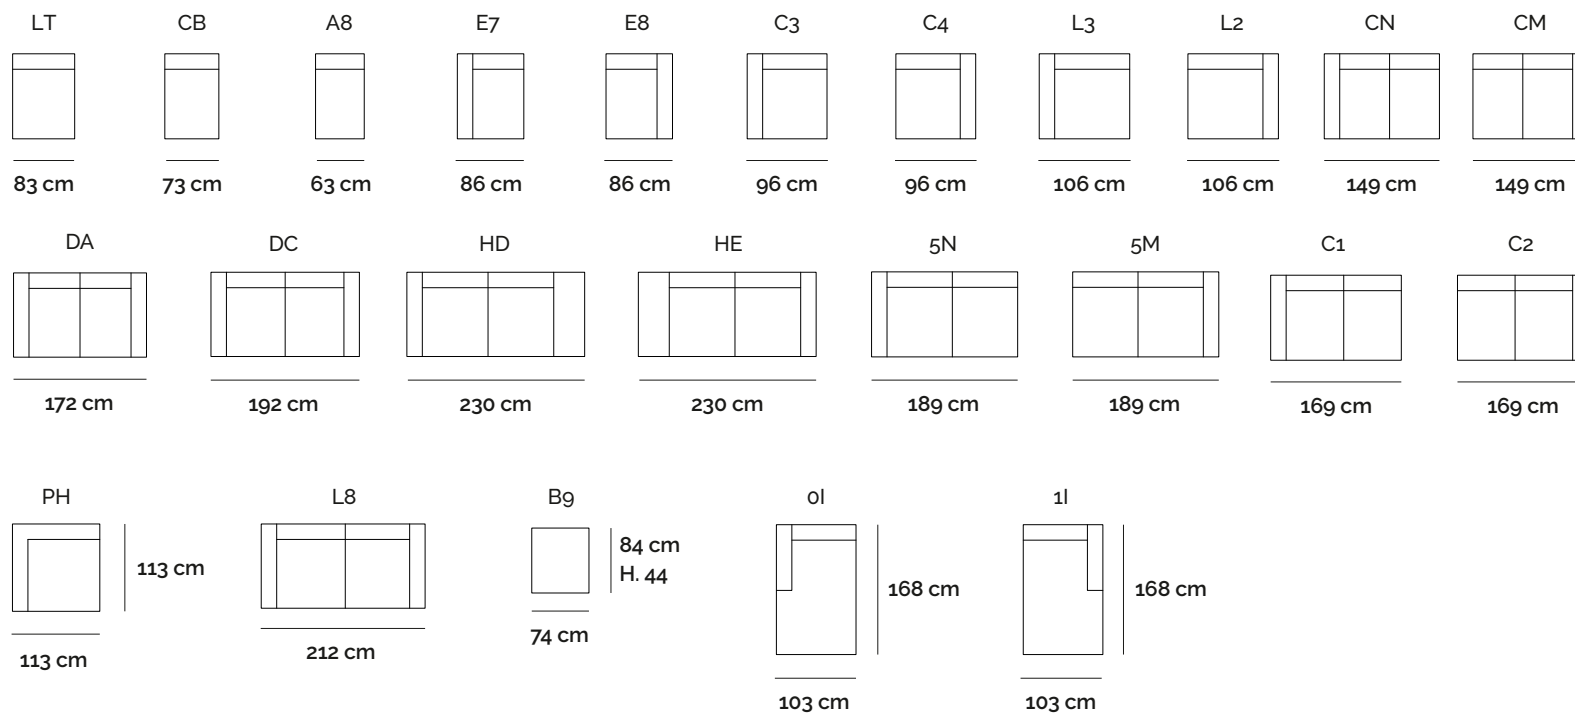

ELEMENTI FISSI