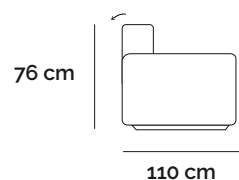

ELEMENTI FISSI