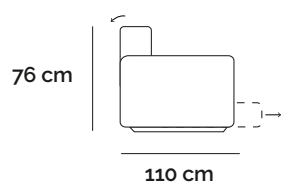

ELEMENTI FISSI

GUBBIO

V166 - V566

RIVESTIMENTO: microfibra o tessuto, sfoderabile.
FUSTO: pannelli di fibra di legno e multistrato classe E1, assemblato con listelli in abete massello e/o faggio massello. Le parti della struttura portante sono imbullonate.
SOSPENSIONI SEDUTA: cinghie elastiche.
SOSPENSIONI SCHIENALE: pannelli fibra di legno dura o cellulosa.
IMBOTTITURA SEDUTA: poliuretano espanso.
IMBOTTITURA SCHIENALE: poliuretano espanso.
PIEDINO: piedino in metallo verniciato nero di serie, h. 15 cm.
ALTRE INFORMAZIONI: modello con sedute scorrevoli, poggiatesta reclinabili.
- V166: versione disponibile solo con tirella 017
- V566: versione disponibile solo con tirelle 311 347 366 403 435 445 455 469 471 473 475 477 482

ELEMENTI CON SEDUTA SCORREVOLE

N\$ con slitta 83 cm	SS con slitta 73 cm	XW con slitta 63 cm	SQ con slitta 86 cm	QS con slitta 86 cm	T3 con slitta 96 cm	T6 con slitta 96 cm	NR con slitta 106 cm	FR con slitta 106 cm
HW con slitta con slitta 212 cm	HX con slitta con slitta 172 cm	HY con slitta con slitta 192 cm	M8 con slitta con slitta 149 cm	M6 con slitta con slitta 149 cm	oX con slitta con slitta 169 cm	oY con slitta con slitta 169 cm		
RC con slitta con slitta 189 cm	RB con slitta con slitta 189 cm							